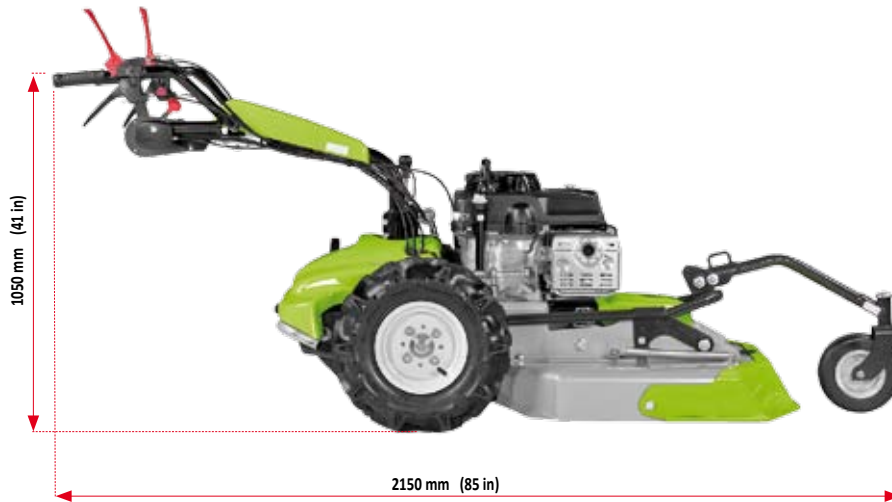

CL 75

Grillo®

SPECIAL

CL 75

HYDROSTATIC

		HP CV PS 3600 rpm	CC/		 (US qts/h)	 (US qts/h)	L/h (US qts/h)	 <i>HYDROSTATIC</i>				 kg (lb)
CL 75	GXV 340	8.9	337/1	■	 2,1 L (2.2)		2,3 (2.4)	0 - 6 km/h (0 - 3.7 mph)	●	50...150 mm (2.0...5.9 in)	78 cm (31 in)	140 (309)