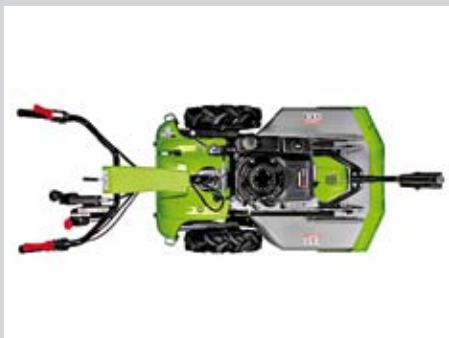

CL 75

Grillo®

SPECIAL

CL 75

HYDROSTATIC

		HP CV PS 3600 rpm	CC/		 (US qts/h)	 (US qts/h)	L/h (US qts/h)	 <i>HYDROSTATIC</i>				 kg (lb)
CL 75	GXV 340	8.9	337/1	■	 2,1 L (2.2)		2,3 (2.4)	0 - 6 km/h (0 - 3.7 mph)	●	50...150 mm (2.0...5.9 in)	78 cm (31 in)	140 (309)