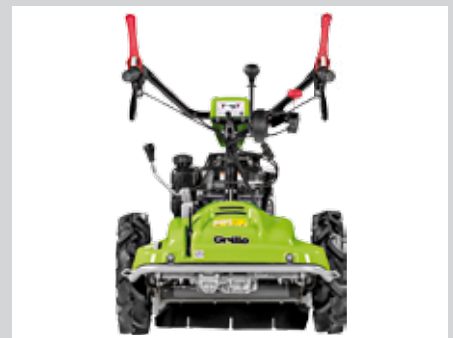

CL 75

Grillo®

SPECIAL

CL 75

HYDROSTATIC

		HP CV PS 3600 rpm	CC/		 (US qts/h)	 (US qts/h)	L/h (US qts/h)	 <i>HYDROSTATIC</i>				 kg (lb)
CL 75	GXV 340	8.9	337/1	■	 2,1 L (2.2)		2,3 (2.4)	0 - 6 km/h (0 - 3.7 mph)	●	50...150 mm (2.0...5.9 in)	78 cm (31 in)	140 (309)